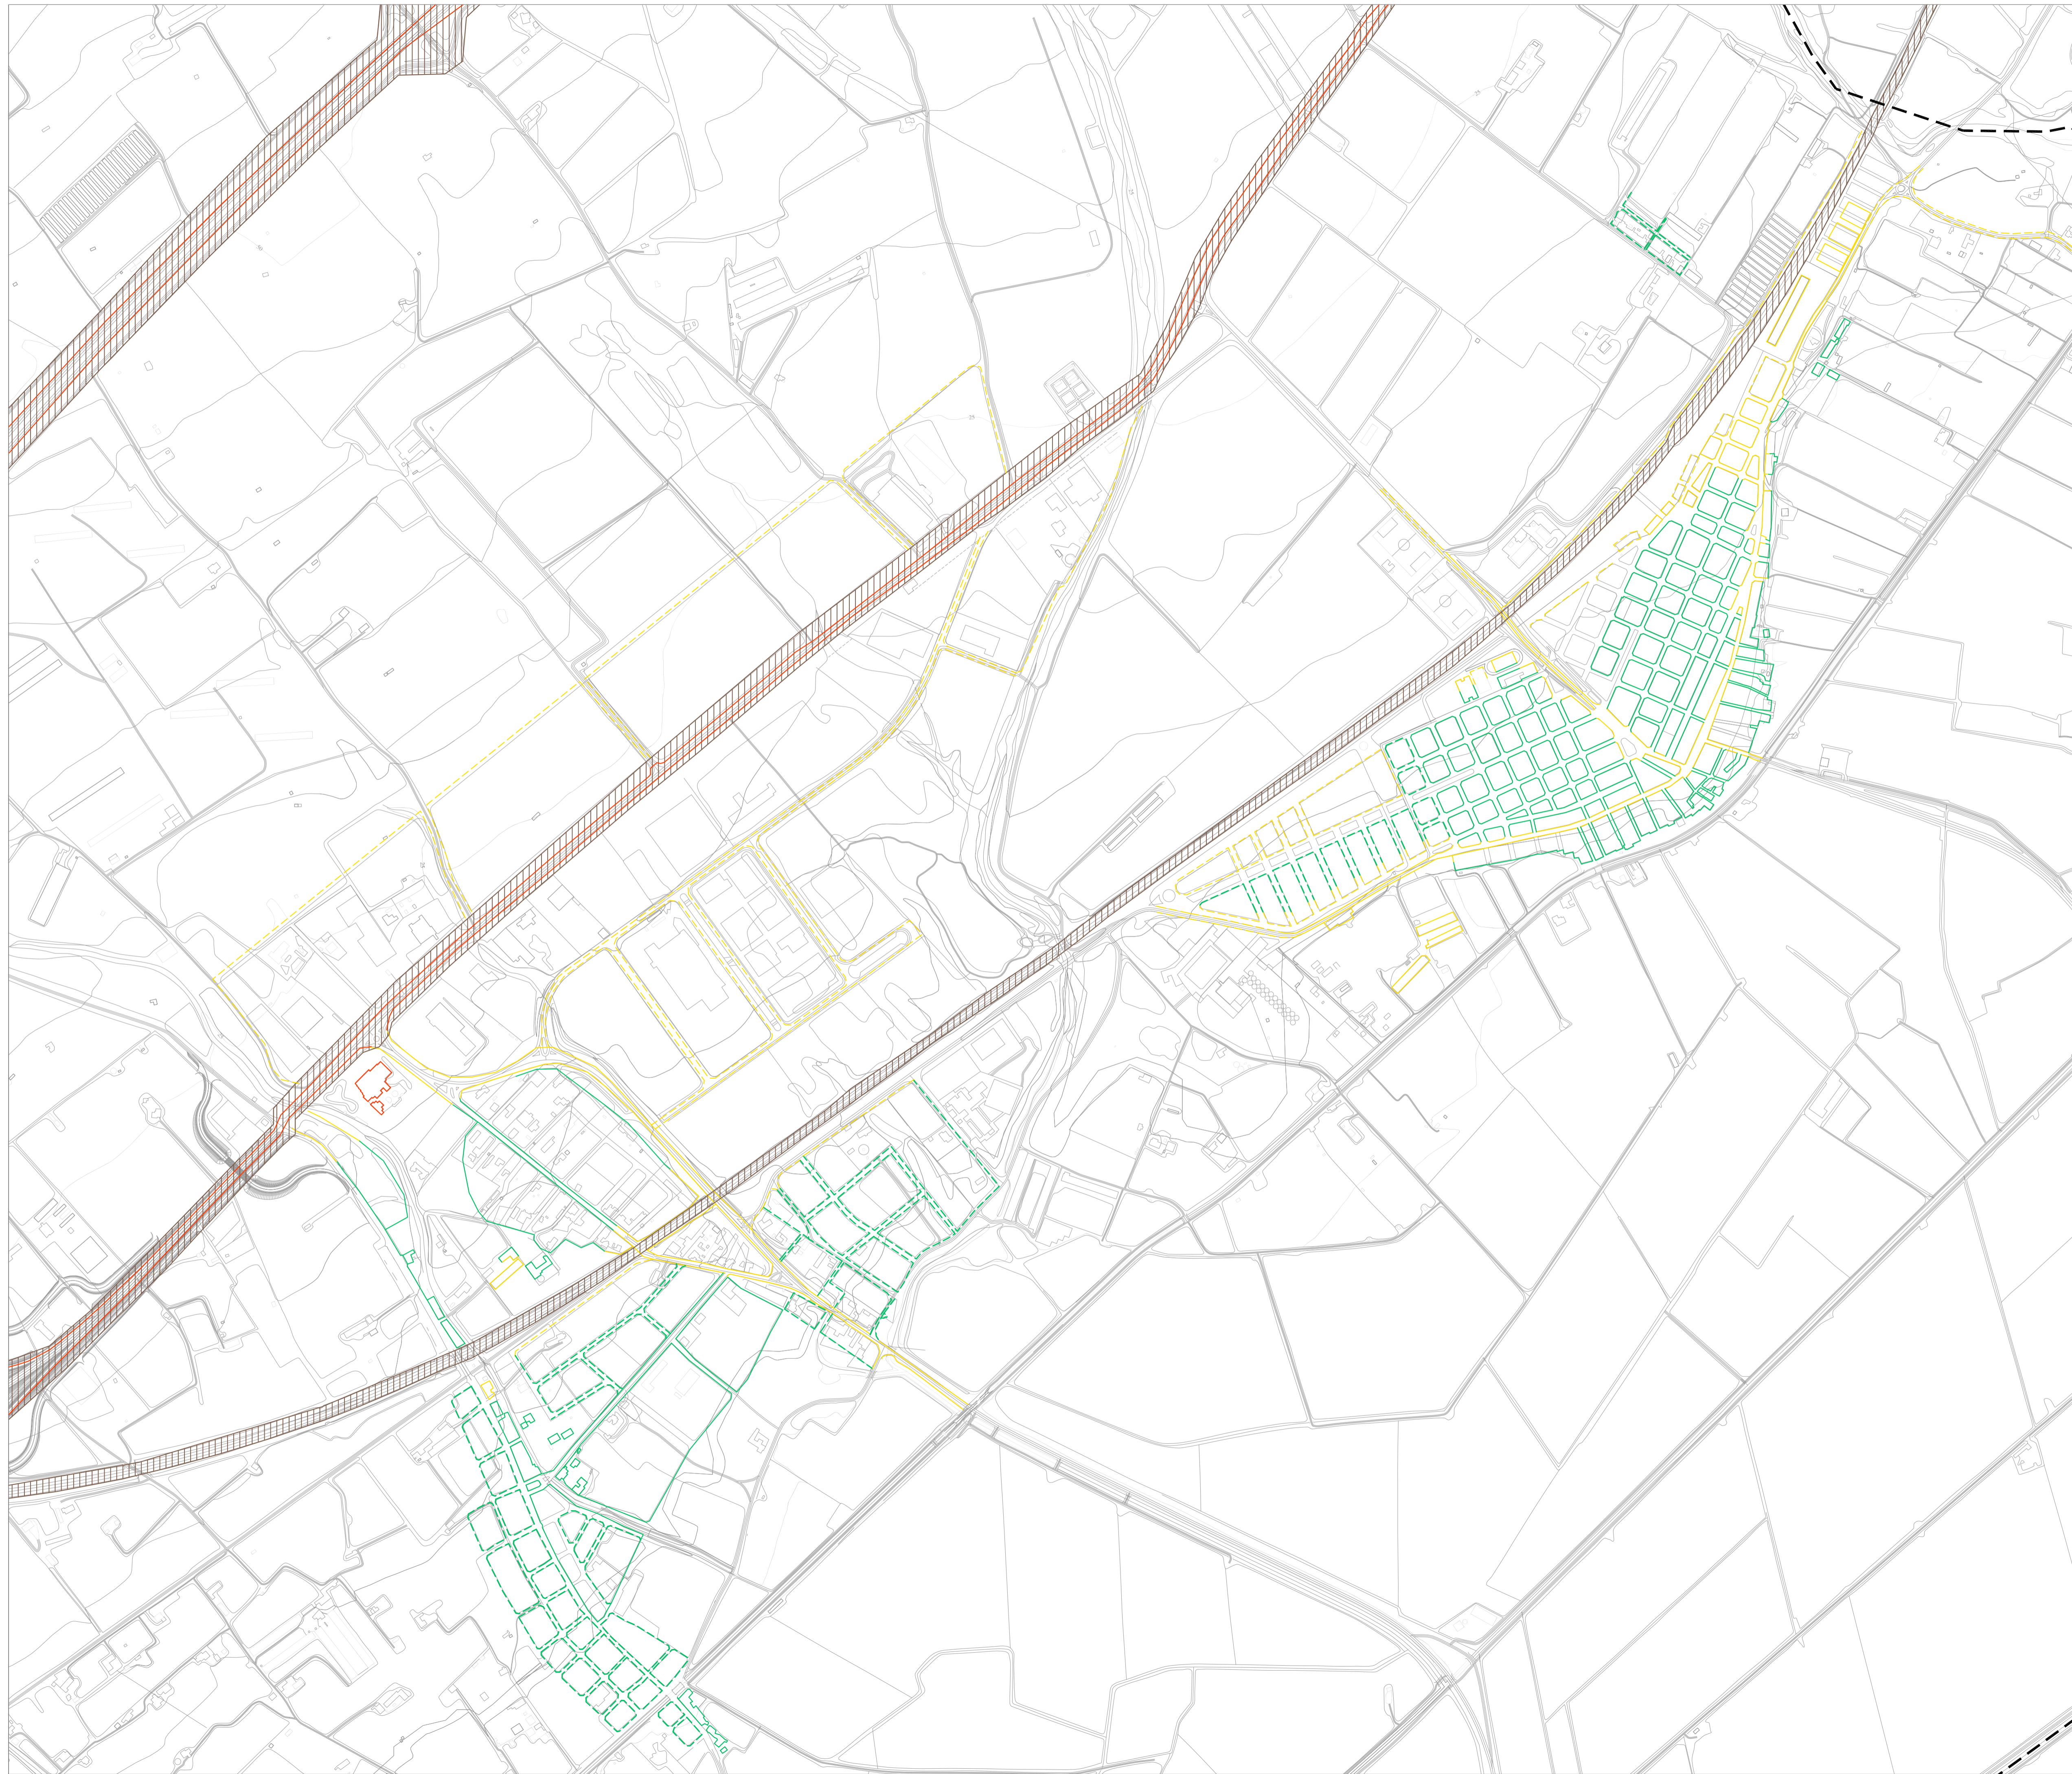

--- Límit municipal

Valors d'immissió diürns en ambient exterior

- Zona A, L_{ars}60. Sensibilitat acústica alta
- - - noves zones POUM
- Zona B, L_{ars}65. Sensibilitat acústica moderada
- - - noves zones POUM
- Zona C, L_{ars}70. Sensibilitat acústica baixa
- ▨ Zona de soroll