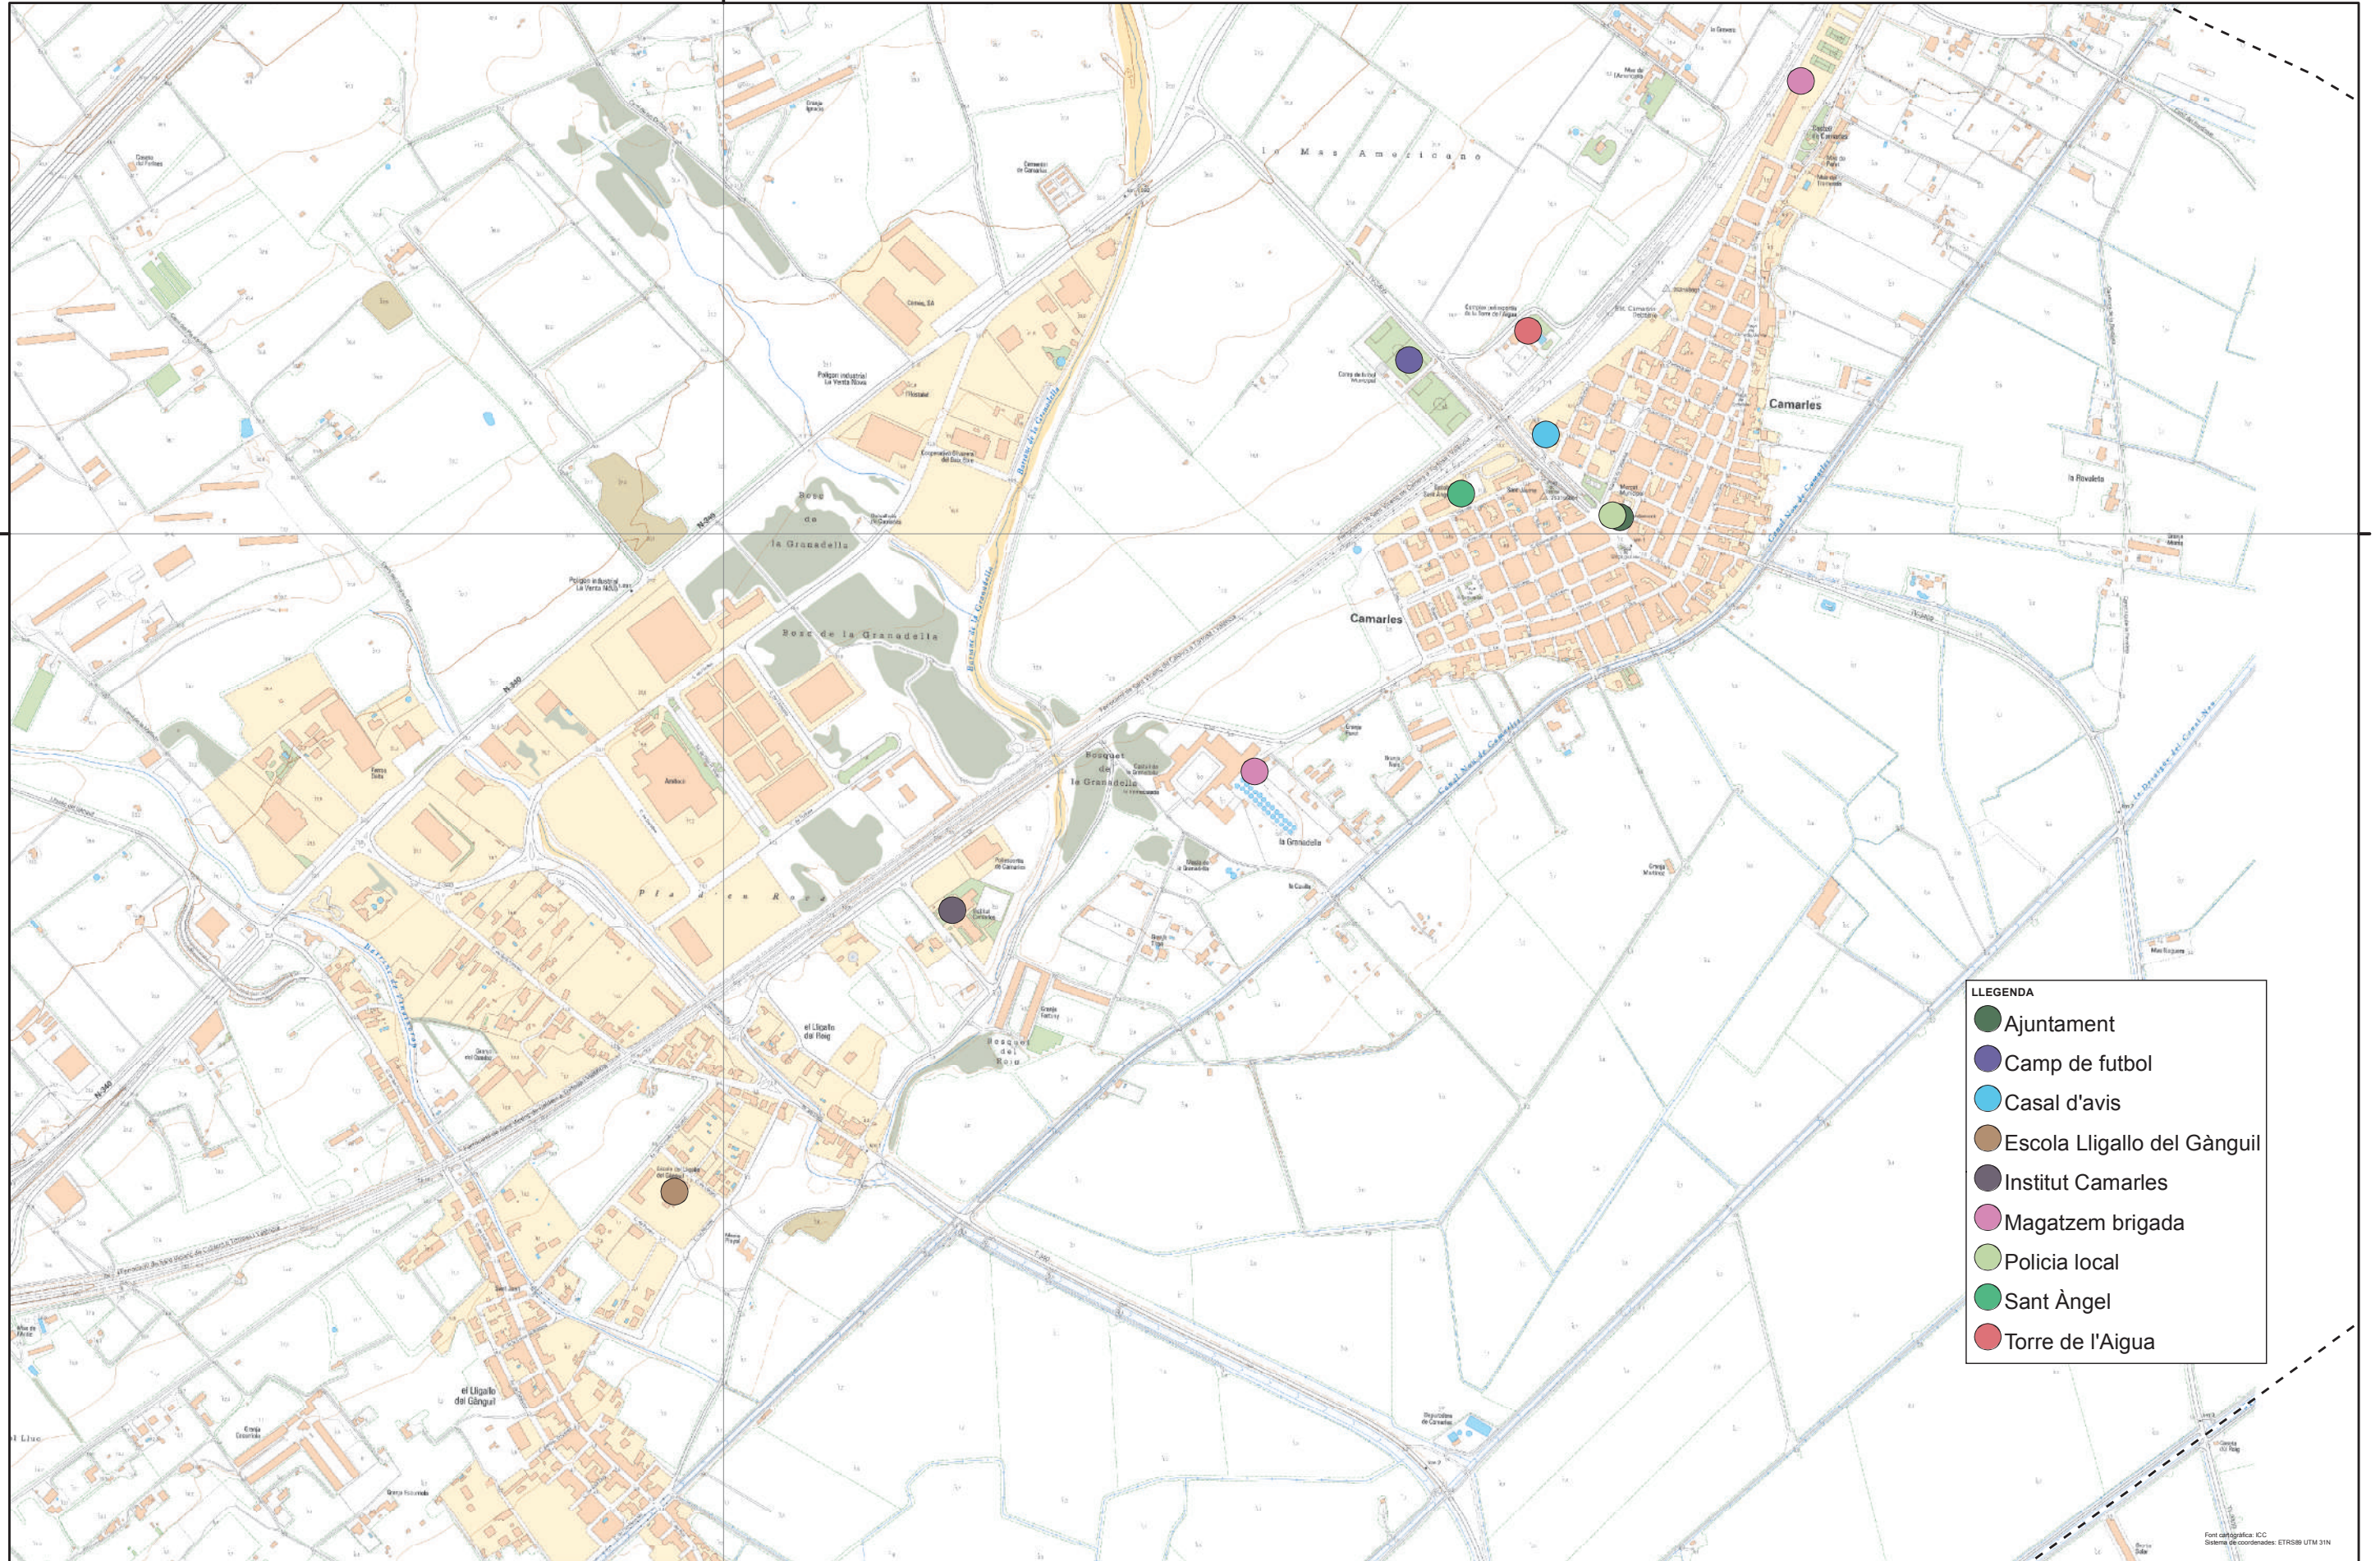

302000

4516000

1. **LLEGENDA**
2. Ajuntament
   - Camp de futbol
   - Casal d'avis
   - Escola Lligallo del Gànguil
   - Institut Camarles
   - Magatzem brigada
   - Policia local
   - Sant Àngel
   - Torre de l'Aigua

302000