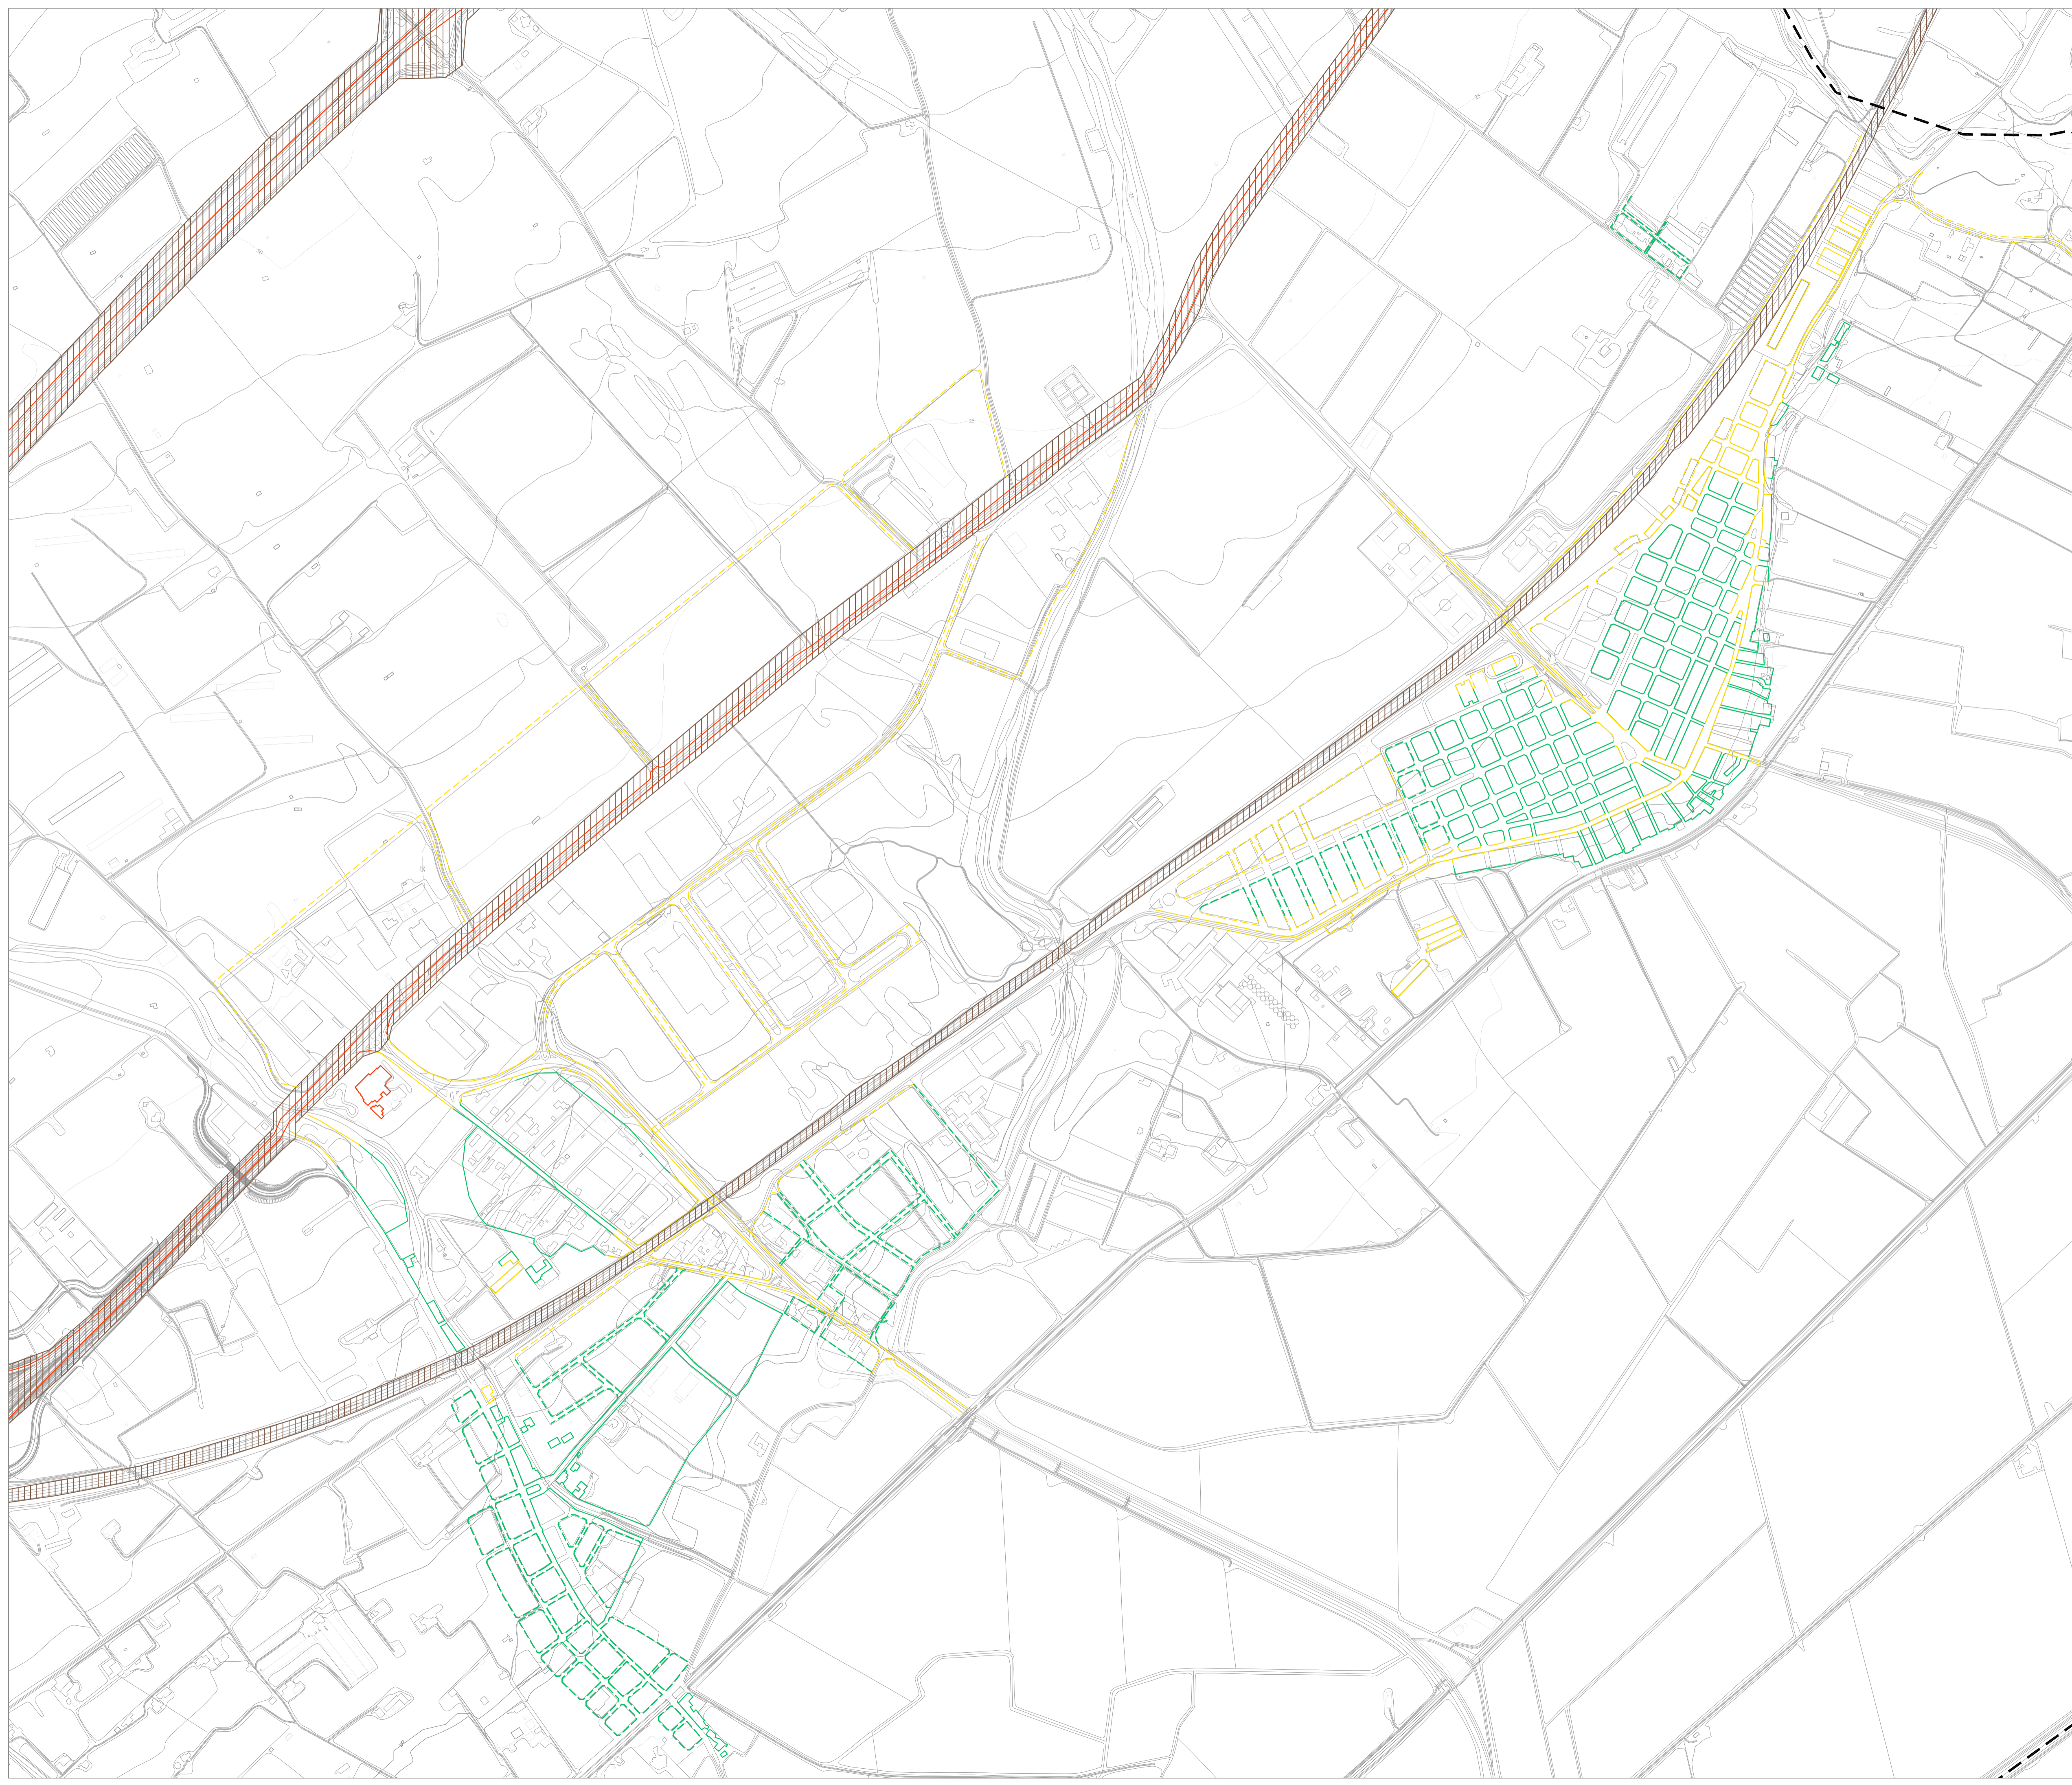

--- Límit municipal

Valors d'immissió diürns en ambient exterior

- Zona A, L_{ars}60. Sensibilitat acústica alta
- - - noves zones POUM
- Zona B, L_{ars}65. Sensibilitat acústica moderada
- - - noves zones POUM
- Zona C, L_{ars}70. Sensibilitat acústica baixa
- ▨ Zona de soroll